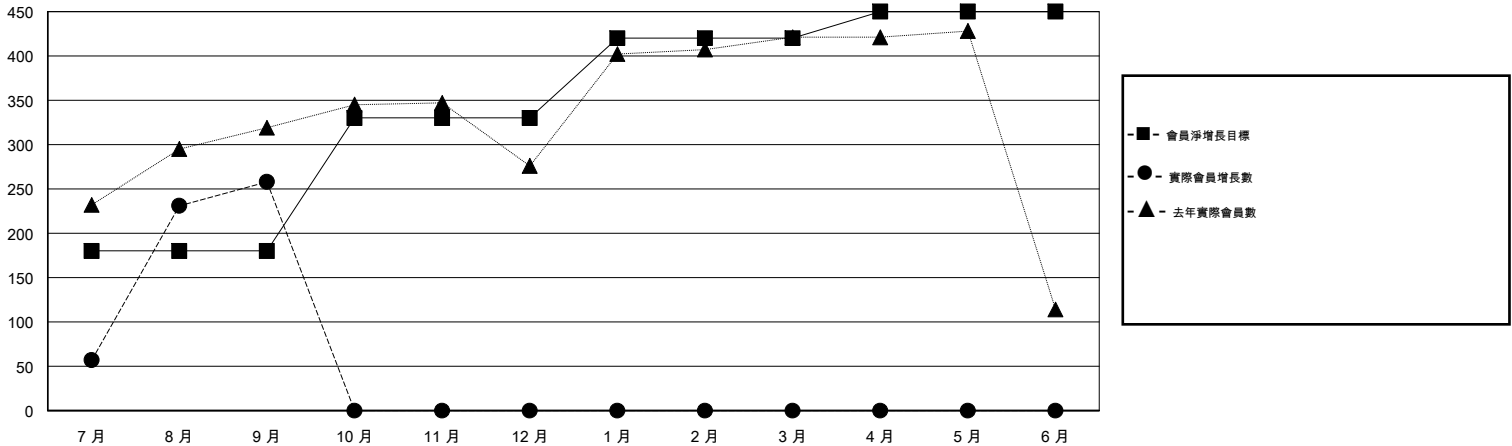

MONTHLY MEMBERSHIP PROGRESS REPORT

District 300C3

Results as of: 09/30/2017

GMT: PEI-JEN CHEN

地點 REP OF CHINA

GMT憲章區

分會			
成果 2017-2018			
季	新分會目標	新會	會員流失的分會
7月/8月/9月	0	0	1
10月/11月/12月	2	0	0
1月/2月/3月	2	0	0
4月/5月/6月	1	0	0

位會員@每位須繳			
成果 2017-2018			
季	會員淨增長目標	實際會員增長數	實際退會會員 (包括轉會)
7月/8月/9月	180	314	56
10月/11月/12月	150	0	0
1月/2月/3月	90	0	0
4月/5月/6月	30	0	0

目標與實際新會累積

目標和實際會員累積

已取消的分會: 1

61 CLUBS OF 88 增添1位或以上的新會員

性別分佈

男 3,162 (76.65%)
 女 963 (23.35%)
 年度女性會員百分比目標: 40%