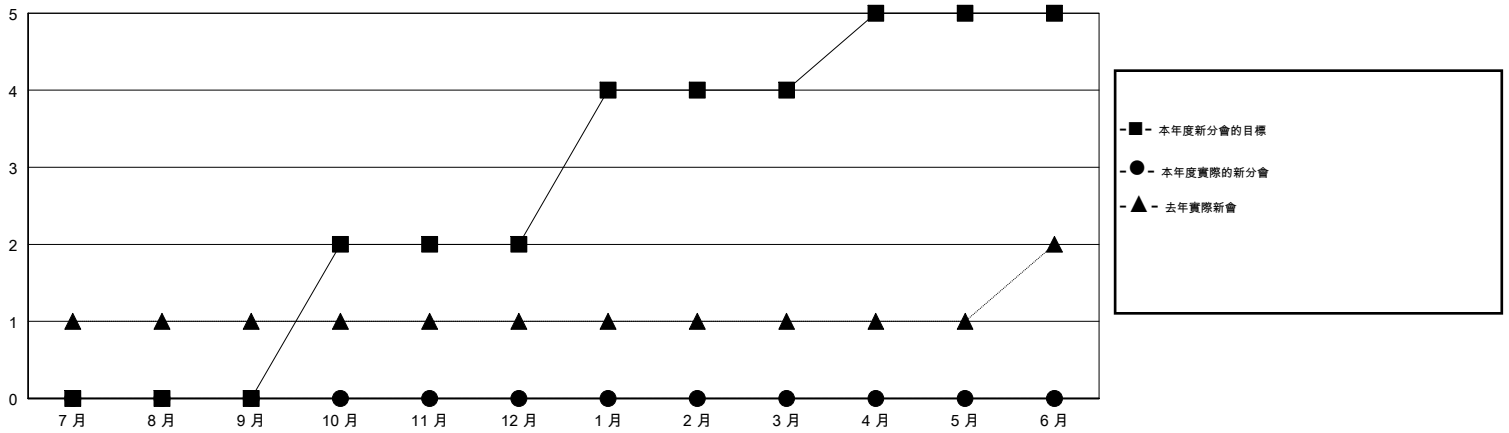

MONTHLY MEMBERSHIP PROGRESS REPORT

District 300C3

Results as of: 09/30/2017

GMT: PEI-JEN CHEN

地點 REP OF CHINA

GMT憲章區

分會			
成果 2017-2018			
季	新分會目標	新會	會員流失的分會
7月/8月/9月	0	0	1
10月/11月/12月	2	0	0
1月/2月/3月	2	0	0
4月/5月/6月	1	0	0

位會員@每位須繳			
成果 2017-2018			
季	會員淨增長目標	實際會員增長數	實際退會會員 (包括轉會)
7月/8月/9月	180	314	56
10月/11月/12月	150	0	0
1月/2月/3月	90	0	0
4月/5月/6月	30	0	0

目標與實際新會累積

目標和實際會員累積

已取消的分會: 1

61 CLUBS OF 88 增添1位或以上的新會員

性別分佈

男 3,162 (76.65%)
 女 963 (23.35%)
 年度女性會員百分比目標: 40%